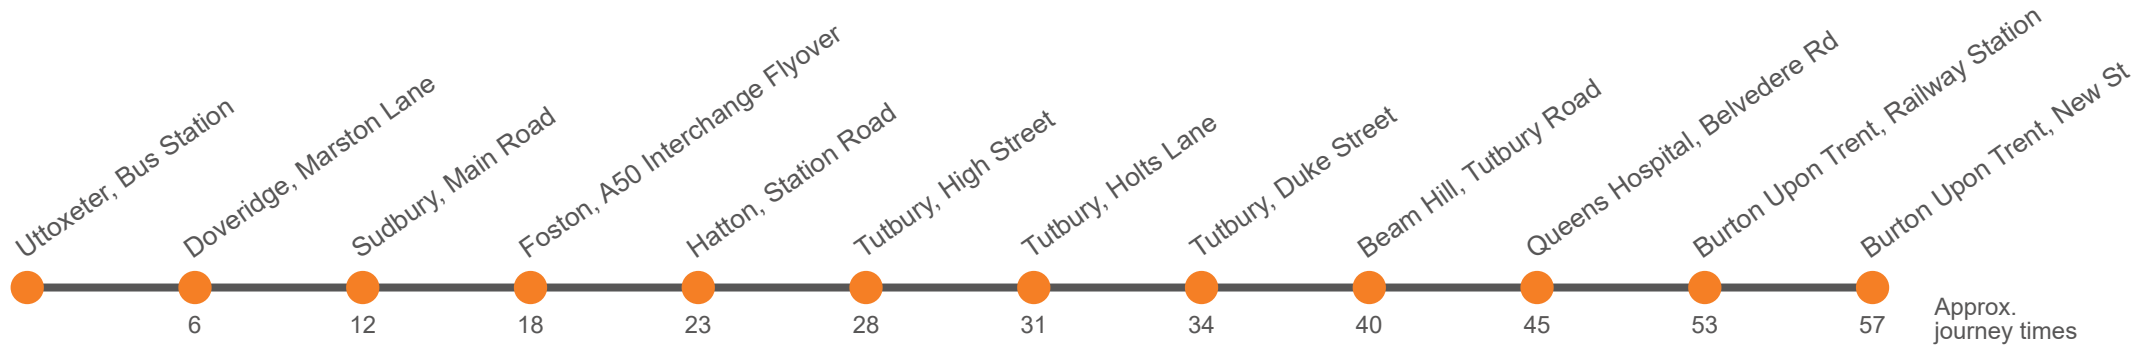

### Monday to Friday

Uttoxeter, Bus Station	0515	0625	...	0725	0835	0935		35		1435	1615	1705	1815
Doveridge, Marston Lane	0521	0631	...	0732	0841	0941		41		1441	1621	1711	1821
Sudbury, Vernon Arms	0527	0637	...	0739	0847	0947		47		1447	1627	1717	1827
Foston, Dove Valley Park	0532	0642	...	0744	0852							1722	1832
Foston Interchange, on A50 Flyover Bridge	0533	0643	...	0745	0853	0953		53		1453	1633	1724	1834
Hatton, The Salt Box	0537	0647	0717	0749	0858	0958	Then at these mins past the hour	58		1458	1638	1729	1838
Tutbury, High Street	0542	0652	0721	0754	0903	1003		03	until	1503	1643	1734	1843
Tutbury, Holts Lane	0545	0655	0724	0757	0906	1006		06		1506	1646	1737	
Tutbury, Duke Street	0548	0658	0726	0802	0909	1009		09		1509	1649	1740	
Beam Hill, Tutbury Road	0554	0704	0732	0810	0915	1015		15		1515	1655	1746	1848
Burton, Queens Hospital	0559	0709	0737	0815	0920	1020		20		1520	1700	1751	1853
Burton, Railway Station	0605	0715	0743	0825	0928	1028		28		1528	1708	1759	1901
Burton, New Street, Stand 9	0608	0718	0747	0830	0933	1033		33		1533	1713	1804	1904

### Monday to Friday (continued)

Uttoxeter, Bus Station	1845	1925	2025	2145
Doveridge, Marston Lane	1851	1931	2031	2151
Sudbury, Vernon Arms	1857	1937	2037	2157
Foston, Dove Valley Park	1902	1942	2042	2202
Foston Interchange, on A50 Flyover Bridge	1904	1944	2044	2203
Hatton, The Salt Box	1908	1948	2048	2207
Tutbury, High Street	1913	1953	2053	2212
Tutbury, Holts Lane				
Tutbury, Duke Street				
Beam Hill, Tutbury Road	1916	1956	2056	2215
Burton, Queens Hospital	1921	2001	2101	2220
Burton, Railway Station	1929	2006	2106	2225
Burton, New Street, Stand 9	1932	2009	2109	2228